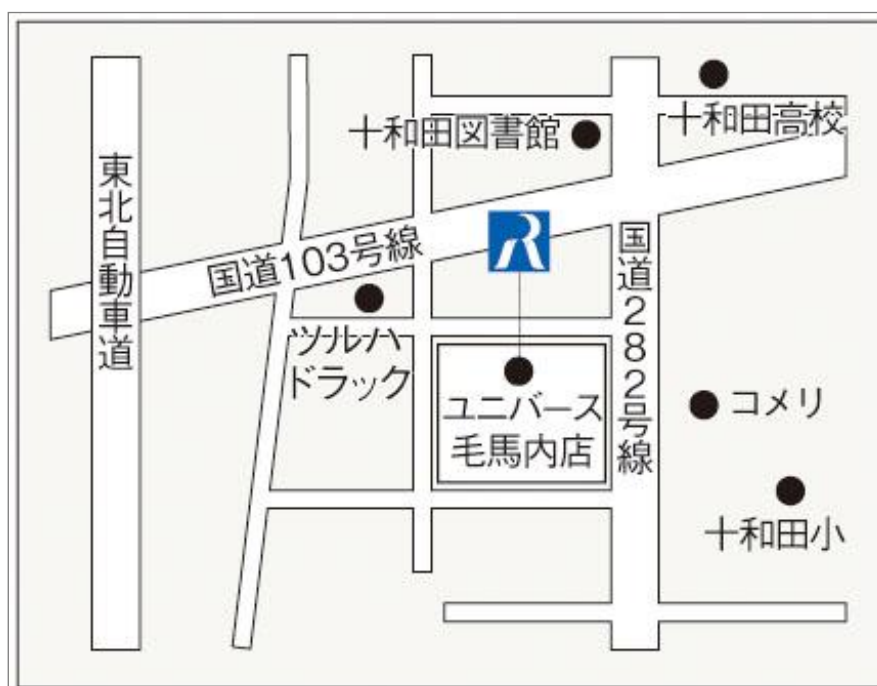

2017年6月

お客様各位

東北労働金庫

「ユニバース毛馬内店」へのATM新設について

東北労働金庫（本店 仙台市 理事長 影山 道幸）では、お客様の利便性向上を図るため、「ユニバース毛馬内店」にATMを新設いたしますので、下記の通りお知らせいたします。

今後ともご愛顧賜りますようお願い申し上げます。

記

1. 新設するATM

名称	ユニバース毛馬内店
住所	秋田県鹿角市十和田毛馬内字中陣場 101
稼働時間	平日、休日（土・日・祝日） 9:00～21:00
稼働開始日	2017年6月19日（月）

※正月3が日（1月1日～3日）はご利用できません。

2. 設置場所のご案内

以上