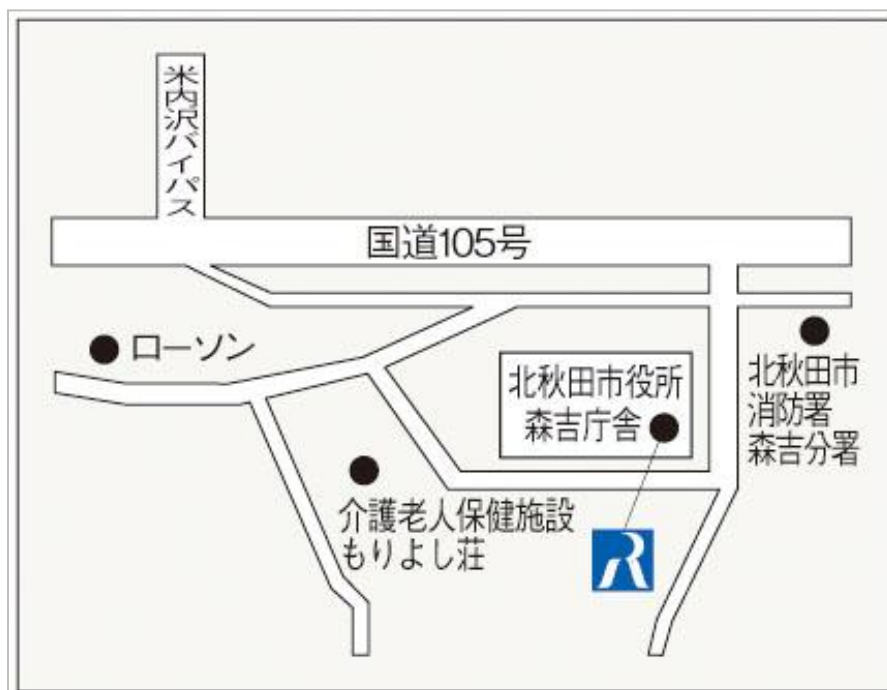

2017年7月

お客様各位

東北労働金庫

「北秋田市役所森吉庁舎」へのATM新設について

東北労働金庫（本店 仙台市 理事長 影山 道幸）では、お客様の利便性向上を図るため、「北秋田市役所森吉庁舎」にATMを新設いたしますので、下記の通りお知らせいたします。

今後ともご愛顧賜りますようお願い申し上げます。

記

1. 新設するATM

名称	北秋田市森吉庁舎
住所	秋田県北秋田市米内沢字七曲 23
稼働時間	平日、休日（土・日・祝日） 8:00～20:00
稼働開始日	2017年7月12日（水）
主なお取り扱いサービス	お預け入れ、お支払い、残高照会、お振込、お振替、通帳記帳、通帳繰越サービスのお取扱いが可能です。 ※通帳繰越については、一部お取扱いができない通帳がございます。

※正月三が日（1月1日～3日）はご利用できません。

2. 設置場所のご案内