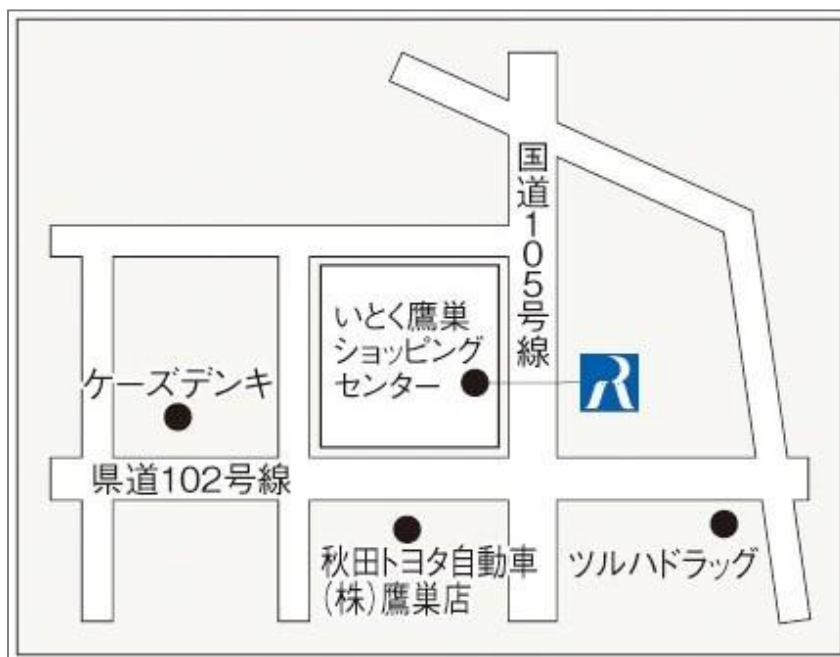

2017年8月

お客様各位

東北労働金庫

「いとく鷹巣ショッピングセンター」へのATM新設について

東北労働金庫（本店 仙台市 理事長 影山 道幸）では、お客様の利便性向上を図るため、「いとく鷹巣ショッピングセンター」にATMを新設いたしますので、下記の通りお知らせいたします。

今後ともご愛顧賜りますようお願い申し上げます。

記

1. 新設するATM

名称	いとく鷹巣ショッピングセンター
住所	秋田県北秋田市栄字前綱 76
稼働時間	平日、休日（土・日・祝日） 9：00～21：00
稼働開始日	2017年8月29日（火）
主なお取扱いサービス	お預け入れ、お支払い、残高照会、お振込、お振替、通帳記帳、通帳繰越サービスのお取扱いが可能です。 ※通帳繰越については、一部お取扱いができない通帳がございます。

※正月三が日（1月1日～3日）はご利用できません。

2. 設置場所のご案内

以上