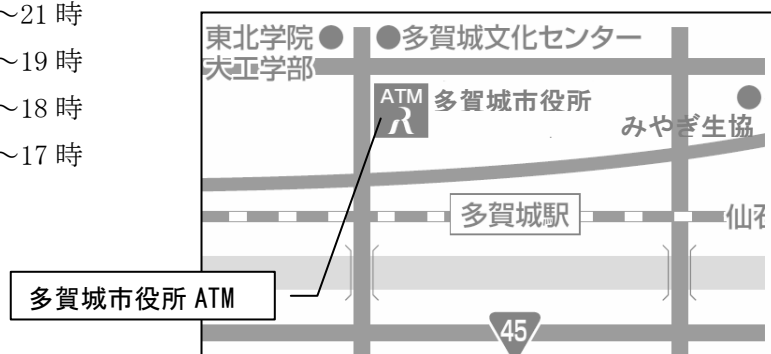

FAX番号 : 022-366-7494

(3) 営業時間 ※変更ありません

窓 口 : 平 日 9時～15時

A T M :

新塩釜支店A T M 平 日 8時～21時

土日祭日 9時～19時

多賀城市役所A T M 平 日 9時～18時

(新設) 土 曜 日 9時～17時