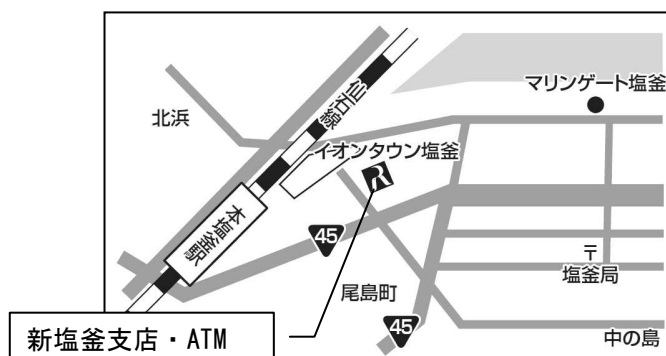

FAX番号 : 022-366-7494

(3) 営業時間 ※変更ありません

窓 口 : 平 日 9時～15時

A T M :

新塩釜支店A T M 平 日 8時～21時

土日祭日 9時～19時

多賀城市役所A T M 平 日 9時～18時

(新設) 土 曜 日 9時～17時