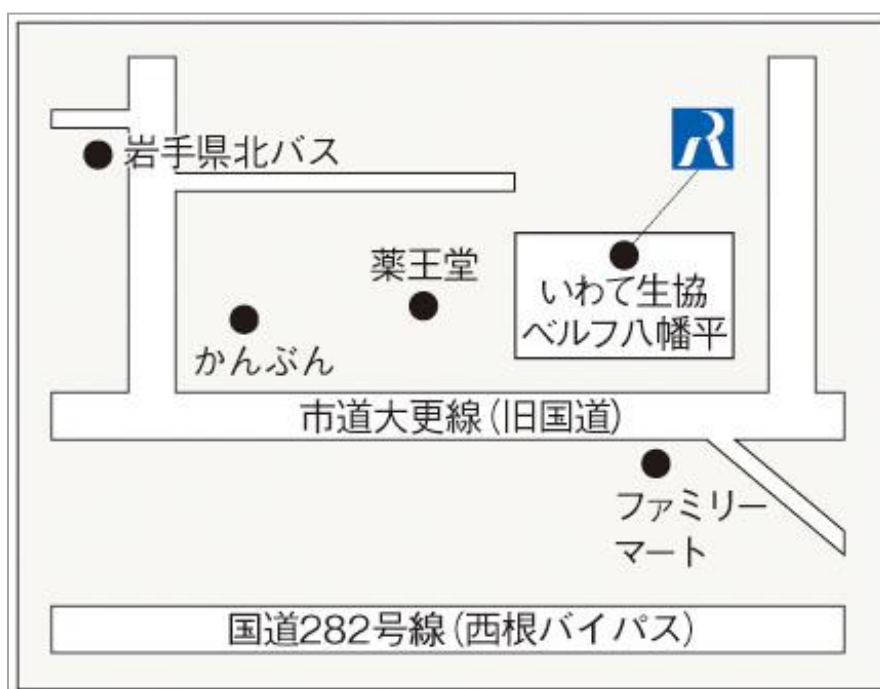

2017年6月

お客様各位

東北労働金庫

「いわて生協ベルフ八幡平」へのATM新設について

東北労働金庫（本店 仙台市 理事長 影山 道幸）では、お客様の利便性向上を図るため、「いわて生協ベルフ八幡平」にATMを新設いたしますので、下記の通りお知らせいたします。

今後ともご愛顧賜りますようお願い申し上げます。

記

1. 新設するATM

名称	ベルフ八幡平
住所	岩手県八幡平市大更第18地割88-14
稼働時間	平日、休日（土・日・祝日） 9:00～21:00
稼働開始日	2017年7月3日（月）
主なお取扱いサービス	お預け入れ、お支払い、残高照会、お振込、お振替、通帳記帳、通帳繰越サービスのお取扱いが可能です。 ※通帳繰越については、一部お取扱いができない通帳がございます。

※正月三が日（1月1日～3日）はご利用できません。

2. 設置場所のご案内

以上