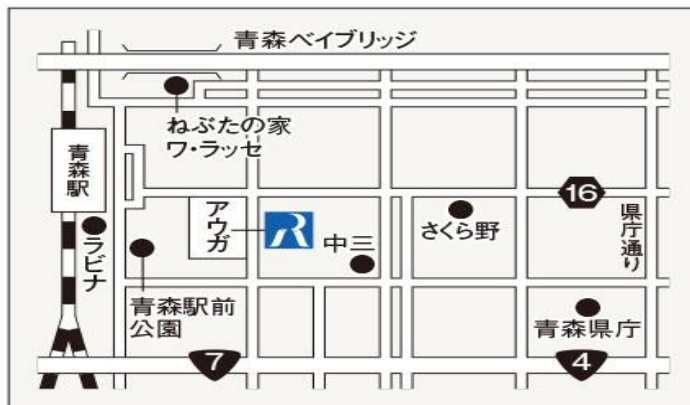

2017年12月

お客様各位

東北労働金庫

「青森市役所駅前庁舎」へのATM移設について

東北労働金庫（本店 仙台市 理事長 影山 道幸）では、青森市役所出張所ATMを「青森市役所駅前庁舎（アウガ1F）」に移設いたしますので、下記の通りお知らせいたします。

今後ともご愛顧賜りますようお願い申し上げます。

記

1. 【移設前】

<旧>

名称	青森市役所出張所
住所	〒030-0822 青森市中央1丁目22-5
稼働時間	平日 8:00～18:00 休日（土・日・祝日） 休止
最終稼働日時	2017年12月27日（水）18:00まで稼働いたします。

2. 【移設後】

(1) <新>

名称	青森市役所駅前庁舎出張所
住所	〒030-0801 青森市新町1丁目3-7（アウガ1F）
稼働時間	平日 8:00～18:00 休日（土・日・祝日） 9:00～17:00
稼働開始日時	2018年1月4日（木）8:00より稼働を開始いたします。

(2) 設置場所

以上

〔本件に関するお問い合わせ先〕

東北労働金庫 総合企画部 戸田・佐々木

TEL 022-227-1356