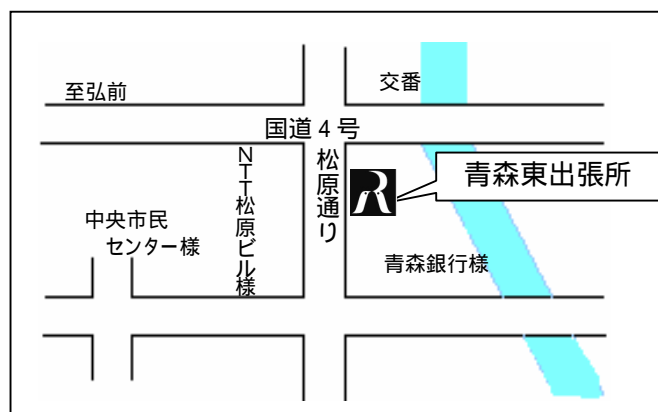

今後ともサービスの向上に努め、より親しみやすい金融機関を目指してまいりますので、皆様のご理解と従来にも増してご愛顧賜りますようお願い申し上げます。

1. 出張所への変更日            2011年5月16日(月)

2. ATM臨時休止

青森東支店出張所化に伴い、以下のATMを臨時休止させていただきます

- (1) 青森東支店店舗設置ATM(青森県青森市松原一丁目16番29号)
- (2) 青森市企業局交通部東部営業所出張所設置ATM(青森県青森市大字野内字菊川32番31号)
- (3) NTT松原ビル出張所設置ATM(青森県青森市松原一丁目14番18号)
- (4) NTT青森支店出張所設置ATM(青森県青森市橋本二丁目1番6号)

## 青森東出張所(旧青森東支店)のご案内

【住所】 〒030-0813  
青森市松原1-16-29

【電話番号】 017-774-1300

窓口	平日	9:00~15:00
	ATM	平日 8:00~21:00 土・日・祝日 9:00~19:00

ATMの稼働時間は以下の通り変更となります

5月13日(金)                    9:00~17:00  
5月14日(土)~5月15日(日)    終日稼働休止