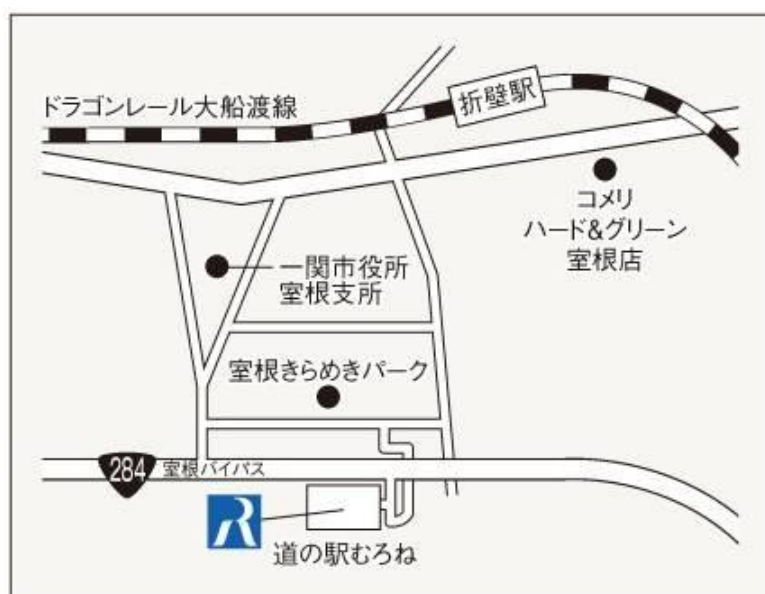

2018年4月

お客様各位

東北労働金庫

「道の駅むろね」へのATM新設について（岩手県一関市）

東北労働金庫（本店 仙台市 理事長 影山 道幸）では、お客様の利便性向上を図るため、「道の駅むろね」にATMを新設いたしますので、下記の通りお知らせいたします。

今後ともご愛顧賜りますようお願い申し上げます。

記

1. 新設するATM

名称	道の駅むろね出張所
住所	岩手県一関市室根町折壁字向山131番地9
稼働時間	平日、休日（土・日・祝日） 9:00～19:00
稼働開始日	2018年4月28日（土）
主なお取り扱いサービス	お預け入れ、お支払い、残高照会、お振込、お振替、通帳記帳、通帳繰越サービスのお取扱いが可能です。 ※通帳繰越については、一部お取扱いができない通帳がございます。

※正月三が日（1月1日～3日）はご利用できません。

2. 設置場所のご案内

以上