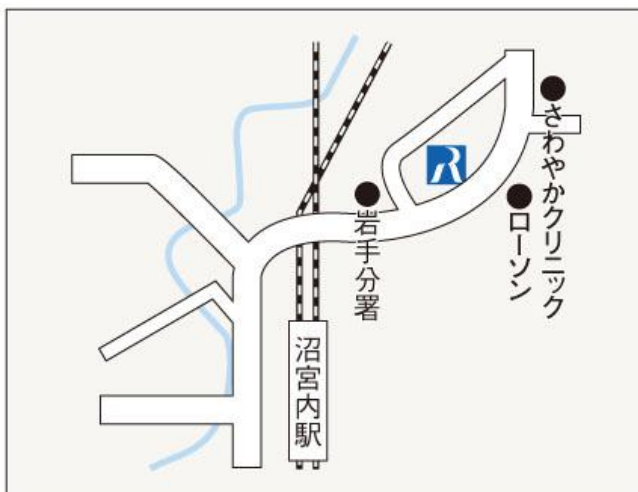

2018年8月

お客様各位

東北労働金庫

「沼宮内支店ATM」の継続設置について（岩手県岩手町）

東北労働金庫（本店 仙台市 理事長 影山 道幸）は、現在沼宮内支店に設置しているATMについて、店舗再編成実施後も同敷地内に継続設置いたします。また、同敷地内において自動機の設置箇所を移すため、一時的に自動機を休止いたしますので、下記の通りお知らせいたします。

今後ともご愛顧賜りますようお願い申し上げます。

記

1. 再編成前

| | |
|--------|--|
| 名称 | 沼宮内支店ATM |
| 住所 | 岩手県岩手郡岩手町大字江刈内第6地割8-3 |
| 稼働時間 | 平日 7:00~21:00 休日（土・日・祝日） 9:00~19:00 |
| 最終稼働日時 | 2018年9月7日（金）15:00まで稼働いたします。 |

2. 再編成後

| | |
|-------------|---|
| 名称 | いわて沼宮内出張所 |
| 住所 | 岩手県岩手郡岩手町大字江刈内第6地割8-3（変更なし） |
| 稼働時間 | 平日 7:00~21:00 休日（土・日・祝日） 8:00~19:00 |
| 稼働開始日時 | 2018年9月11日（火）7:00より稼働を開始する予定です。 |
| 主なお取り扱いサービス | お預け入れ、お支払い、残高照会、お振込、お振替、通帳記帳、通帳繰越サービス等、移設前と同様のお取り扱いが可能です。 ※通帳繰越については、一部お取り扱いができない通帳がございます。 |

※正月三が日（1月1日～3日）はご利用できません。

3. 設置場所のご案内

以上