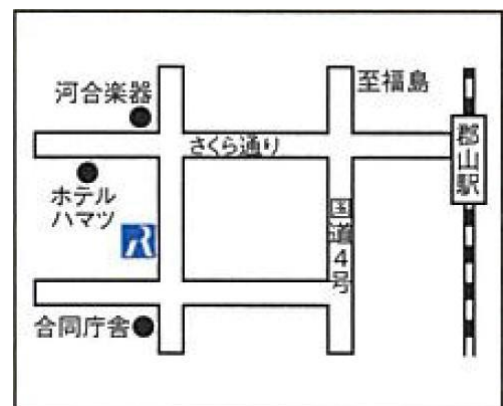

「当分の間」

※現時点で復旧の目処が立っていないことから、当分の間、郡山東支店の営業および店舗内ATMを休止します。営業再開については、ホームページで改めてご案内いたします。

3. 臨時窓口のご案内

「郡山支店」内に設置

住所 〒963-8014 福島県郡山市虎丸町1-27
電話番号 024-944-9515

4. その他

各種お取引やお手続き等に関するお問い合わせ、
ご不明な点につきましては連絡願います。

以上